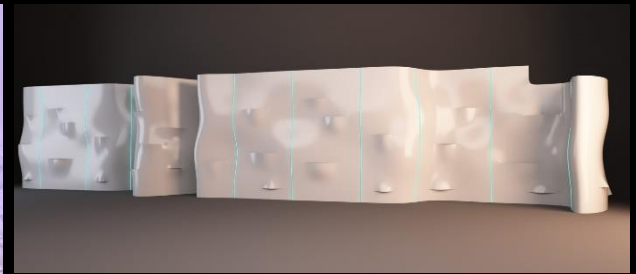

# THERME

Furniture Vision  
more than furniture

**Furniture Vision** a executat unul dintre cele mai ambitioase proiecte de corian din Europa, un perete de aproximativ 100m lungime și 3,5m înălțime care separa zona de piscina pentru adulti de zona de joaca pentru copii, atât din punct de vedere estetic, cât și fonic.