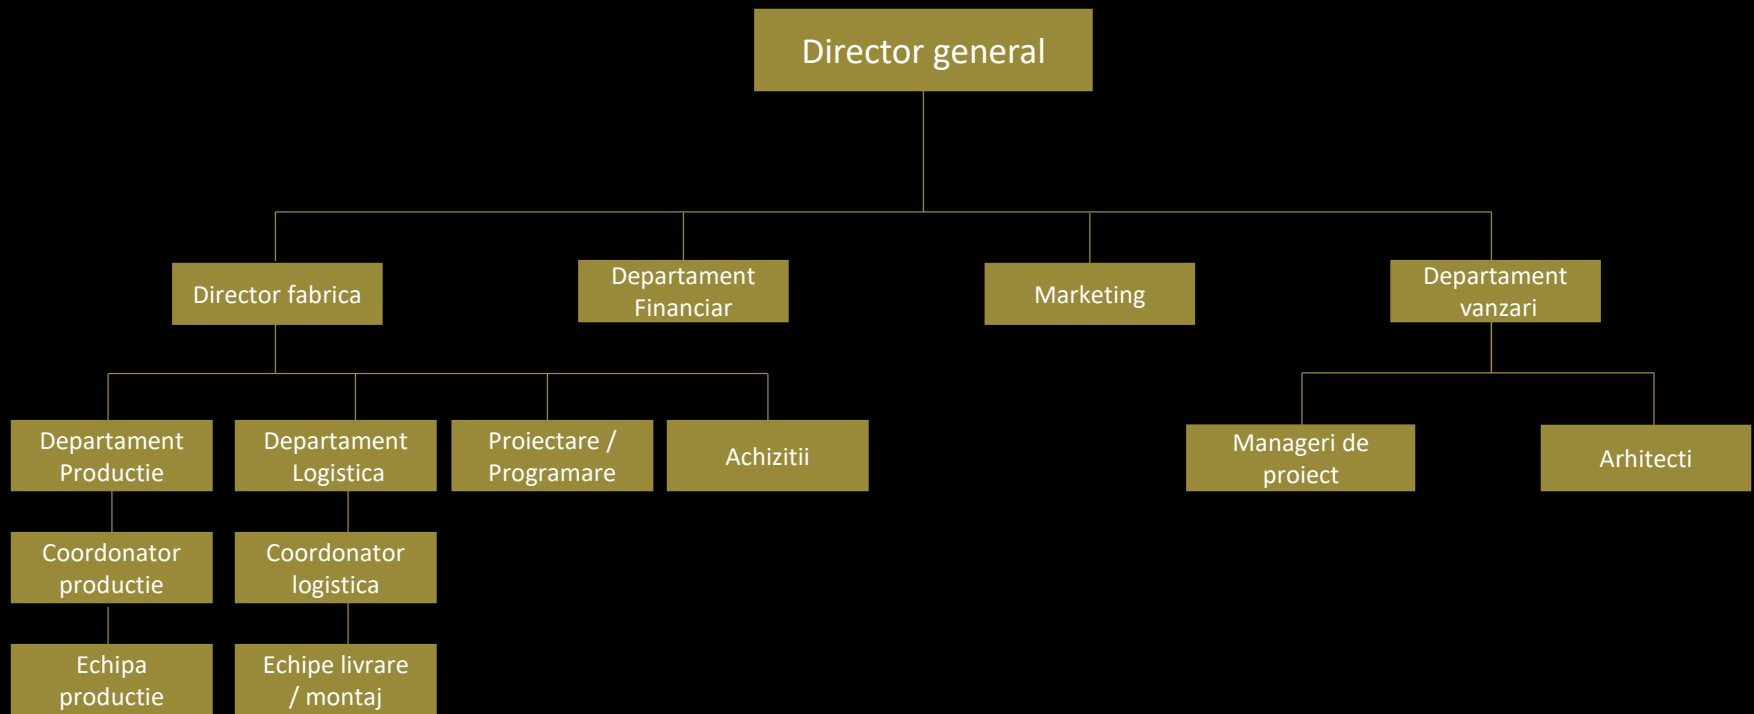

Structura angajatilor

Numar total angajati: 64

Furniture Vision
more than furniture